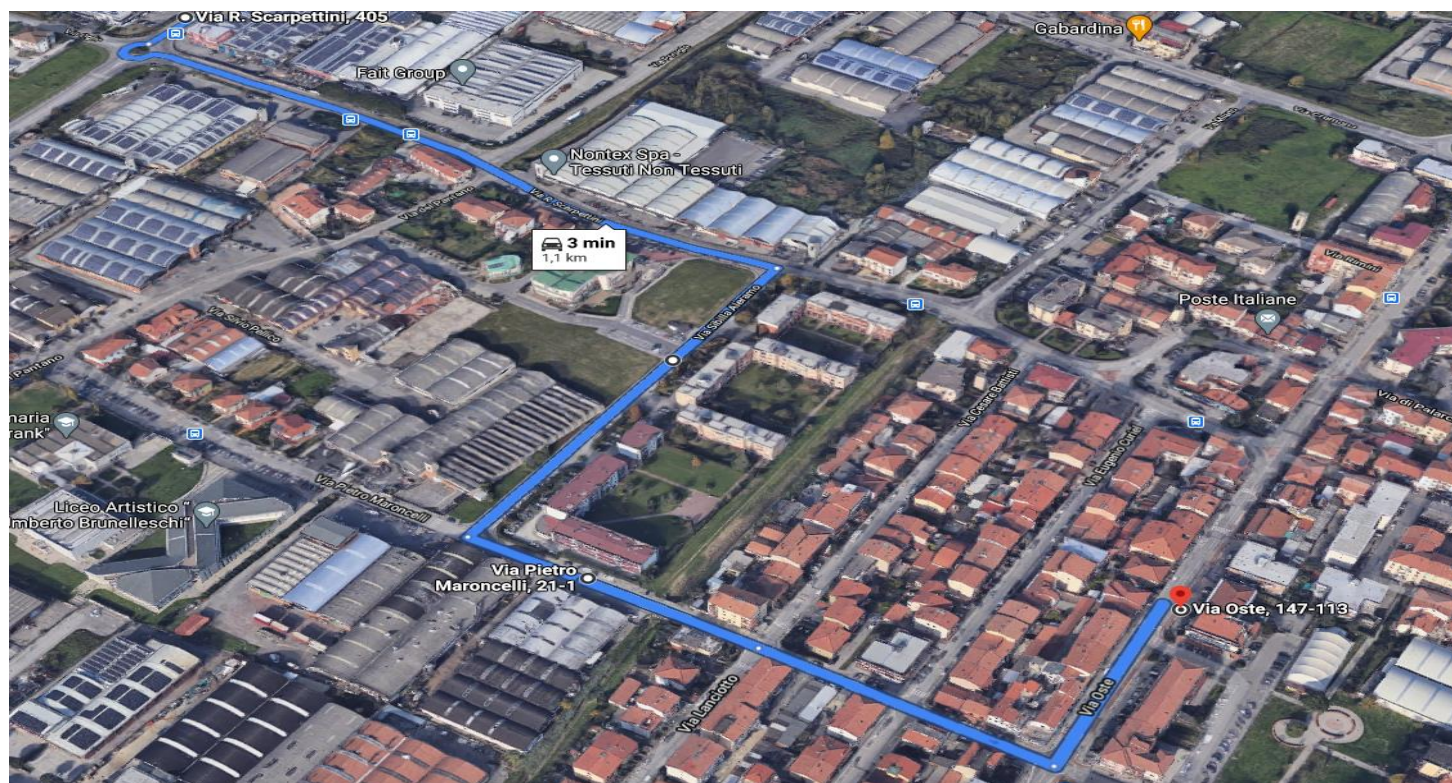

Pistoia, 10/01/2021

Disposizione di servizio n. 21-004

## MONTEMURLO Oste, via Oste

Per consentire l'effettuazione di lavori stradali, sarà chiusa al transito via Oste (PO), nel tratto compreso tra via Pistoiese e la rotonda di Via Puccini compresa, pertanto **dalle ore 07.15 di lunedì 11 gennaio 2021 e fino al termine dei lavori**, la linea "25", effettuerà la seguente modifica di percorso:

### Linea "25"

Verrà effettuato il percorso regolare fino a Via Scarpettini; dove si svolgerà a destra (angolo Misericordia) in via Sibilla Aleramo e successivamente a sinistra in via Pietro Maroncelli, si proseguirà a dritto in via Balducci per raggiungere l'incrocio con via Oste, si svolgerà a sinistra sul normale itinerario per attestarsi alla fermata N° 3203 (Oste,142) da dove verrà ripreso l'orario di transito in direzione Pistoia.

Saranno temporaneamente sopresse le fermate N°3198, N° 3200 di Via Scarpettini, N° 3202, N° 3204 di Via Oste in direzione Oste e le fermate N° 3207, N° 3206 di Via Puccini e N° 3205 di via Oste in direzione Pistoia.