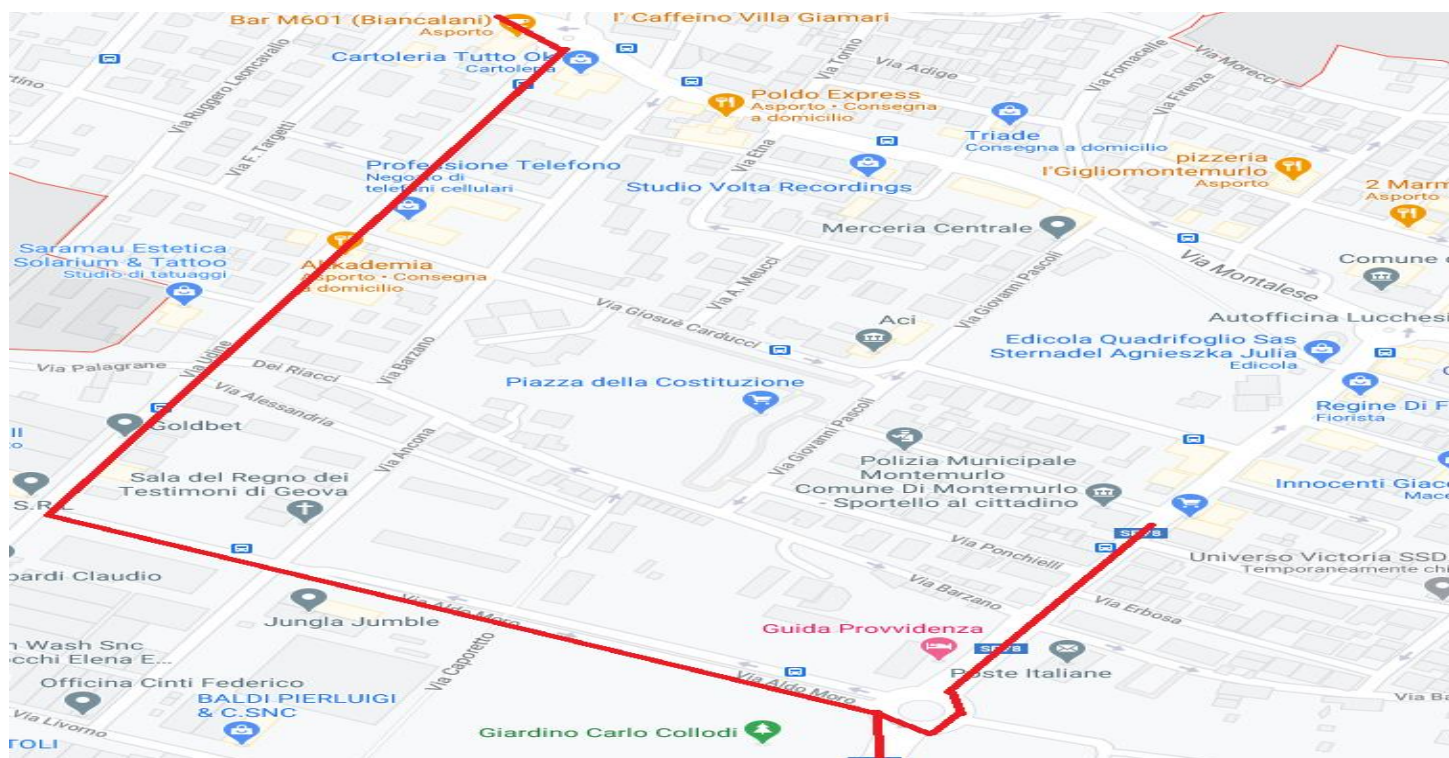

Pistoia, 01/12/2020

Disposizione di servizio n. 20-152

MONTEMURLO, via G. Carducci

A causa dell'effettuazione di lavori di riqualificazione urbana del centro cittadino di Montemurlo, sarà chiusa al transito via Giosuè Carducci a Montemurlo (PO), nel tratto compreso tra via G. Pascoli e via Fratelli Rosselli, pertanto **dalle ore 09.00 di martedì 01 dicembre 2020 e fino al termine dei lavori, la linea "25"**, effettuerà la seguente modifica di percorso:

Linea "25" direzione Oste

Percorso regolare fino a Via Montalese; alla rotatoria si svolgerà a destra in Via Udine, sinistra Via Aldo Moro e alla rotatoria destra, dove sarà ripreso il percorso regolare.

Linea "25" direzione Bagnolo

Percorso regolare fino a Via Montalese; alla rotatoria si svolgerà a destra in Via Udine, sinistra Via Aldo Moro e alla rotatoria a sinistra via F.lli Rosselli, per poi riprendere il percorso regolare dall'incrocio con la via G. Carducci