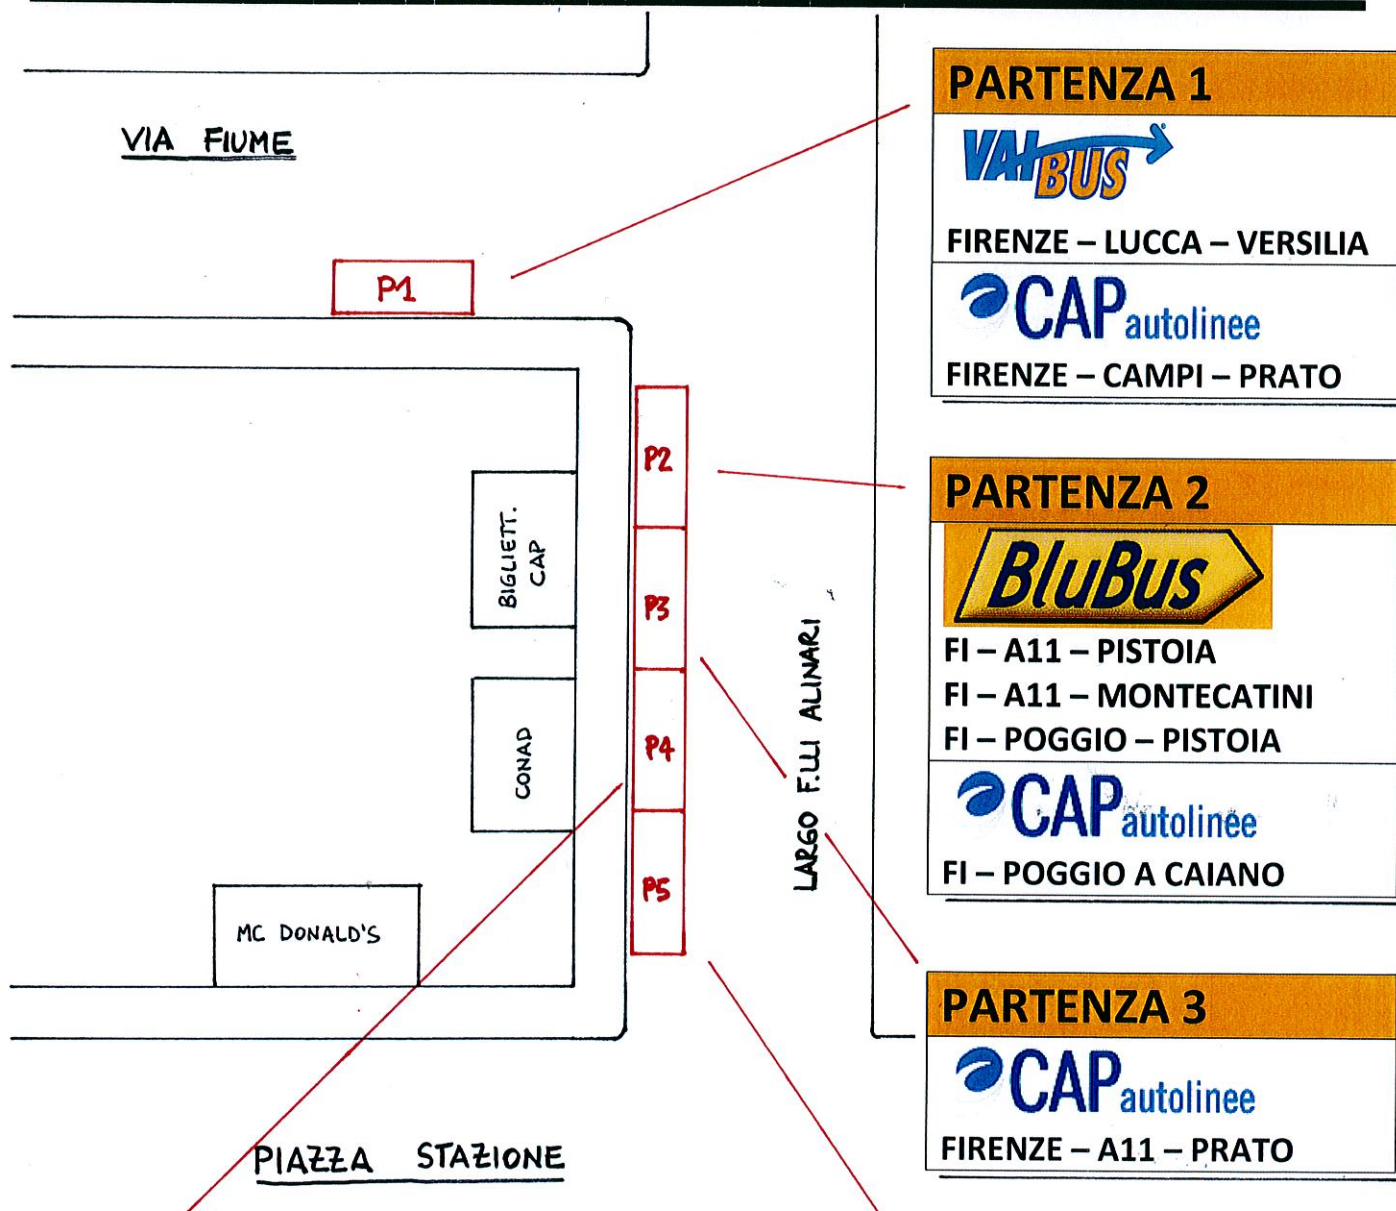

DA GIOVEDÌ 8 DICEMBRE 2011

NUOVI CAPOLINEA A FIRENZE

PARTENZA 1

FIRENZE – LUCCA – VERSILIA

FIRENZE – CAMPI – PRATO

PARTENZA 2

FI – A11 – PISTOIA

FI – A11 – MONTECATINI

FI – POGGIO – PISTOIA

FI – POGGIO A CAIANO

PARTENZA 3

FIRENZE – A11 – PRATO

PARTENZA 4

FIRENZE – BORGO SAN LORENZO

FIRENZE – AUTOSTRADA – BETTOLLE

FIRENZE – FIGLINE – MONTEVARCHI

PARTENZA 5

FIRENZE – IMPRUNETA

PER INFORMAZIONI RIVOLGERSI ALLA
BIGLIETTERIA CAP FIRENZE

LARGO F.LLI ALINARI 9

🕒 06:40 – 20:00

☎ 055 214637